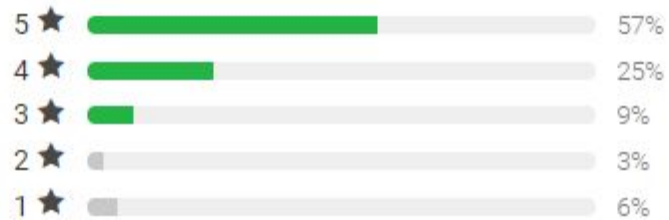

# THÔNG TIN ẢNH HƯỞNG ĐẾN ĐIỂM NỘI DUNG ĐƯỢC HIỂN THỊ THẾ NÀO?

KHÁCH HÀNG NHẬN XÉT

**Điểm đánh giá**

Đánh Giá Trung Bình

**4/5**

(331 nhận xét)

Chia sẻ nhận xét về sản phẩm

Viết nhận xét của bạn